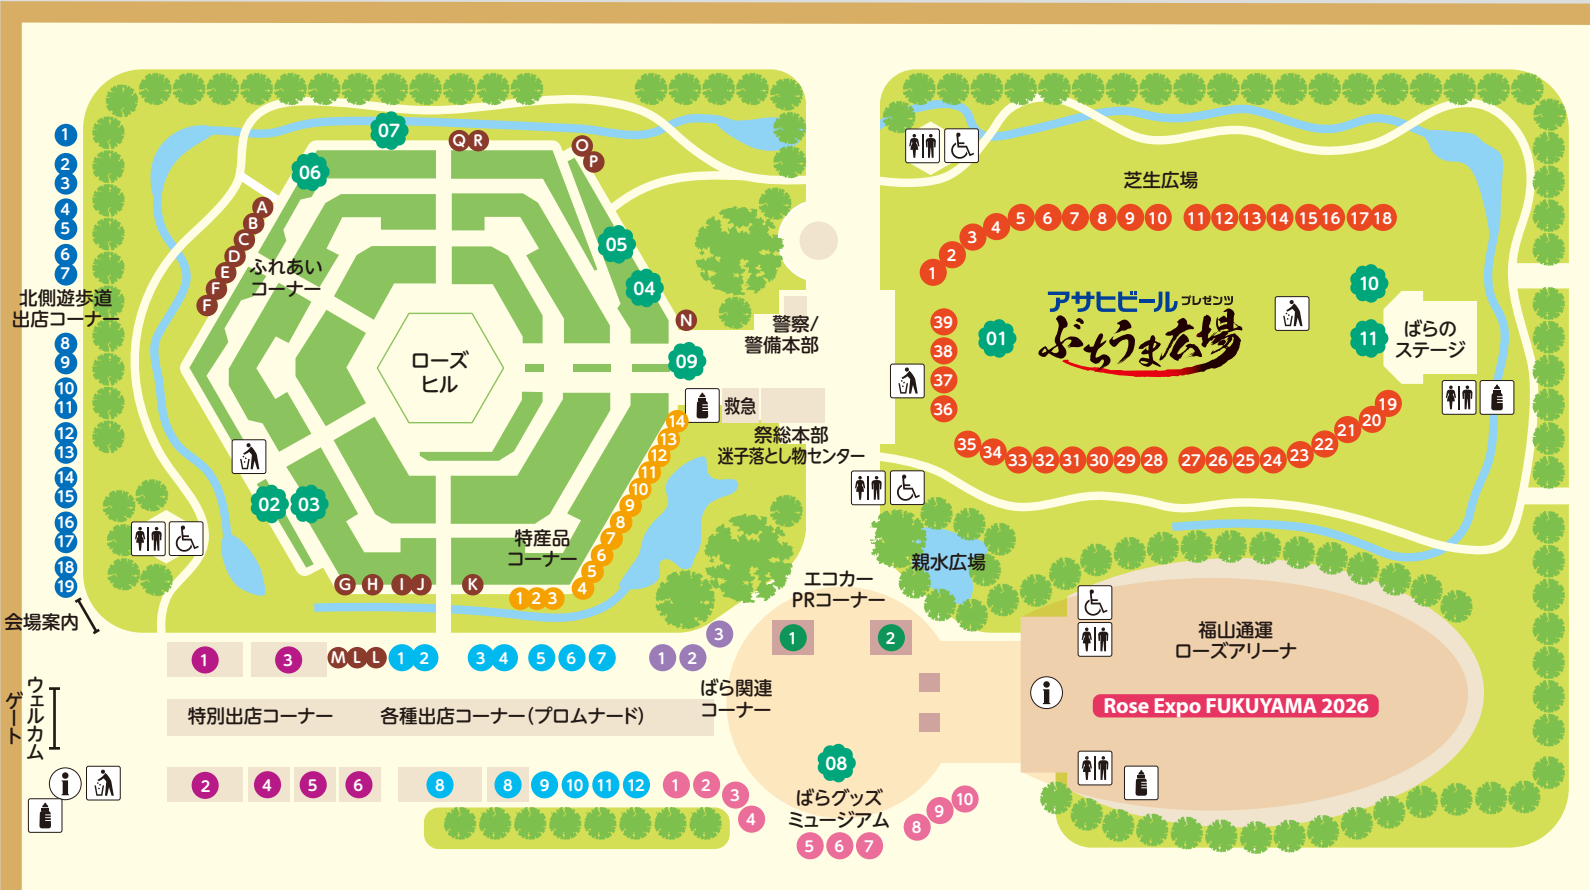

緑町公園MAPデータ

案内所

トイレ

分別ステーション

多目的トイレ

ベビールーム

北側遊歩道 出店コーナー

- 1 岡山足守 芋屋蜜三郎
- 2 プルセイラ屋の輪なげ
- 3 GAKU
- 4 doll
- 5 中国新聞備東専売会
- 6 VOLTAGE
- 7 M&Sグループ
- 8 9 バンビーナ
- 10 11 カイロプラクティックサロン
Four Clover
- 12 13 ゲームばっかり大当たり!
- 14 15 ジェイジェイキャップ
- 16 17 ドリームランド
- 18 19 おもちゃくじのHOLY-BASE

特別出店コーナー

- 1 福山通運(株)
- 2 (公財)JFE21世紀財団
- 3 常石グループ(株)
- 4 AKASE GROUP(株)
- 5 (株)アースネット
- 6 (株)アイエスツール

ぶちうま広場

- 1 福山料飲組合
- 2 かいら
- 3 colorsmart
- 4 ベニベニ
- 5 ちまきや
- 6 Mango Chai
- 7 ばんぶ
- 8 まる徳ラーメン
- 9 宮尾
- 10 福山飲食組合
- 11 テイクナイン
- 12 小鉄
- 13 牡蠣小屋 楽牡蠣屋
- 14 めだか
- 15 まちの食堂 レモン
- 16 CandySweets
- 17 唐揚げ専門店 とり将
- 18 こだま食品(株)
- 19 福山物産協会
- 20 府中焼き けんちゃん
- 21 山の家
- 22 百酒醸磨 天下ばし
- 23 シークレットベース
- 24 タイ料理店 パーパイヤ
- 25 あそび場キッチン
- 26 炉ばた焼 しろ本店
- 27 インド料理 サンガム
- 28 沼隈内海飲食組合
- 29 支那そば花
- 30 LuLuPink
- 31 小魚阿も珍
- 32 みやもとや
- 33 咲蔵
- 34 府中焼き 鉄銭
- 35 フェスタ福山
- 36 藤井堂
- 37 季節の肴と一品 まつ
- 38 拉麺 餃子 静流
- 39 がれわん

エコカーPRコーナー

- 1 BYD AUTO福山
 - 2 (株)バルコムモータース
- 

特産品コーナー

- | | |
|-------------------|----------------------|
| 1 2 御菓子所勉強堂 | 8 克國水産 |
| 3 森田薬品工業(株) | 9 お茶のたていし園 |
| 4 (株)アサムラサキ | 10 福山物産協会 |
| 5 福山量産商業組合 | 11 こだま食品(株) |
| 6 (株)ウオヒサ | 12 マチモト |
| 7 アシードビバレッジプラス(株) | 13 14 あもちんの尾道ラーメン感謝祭 |

ばら関連コーナー

- 1 にしき堂福山
 - 2 福山ばらプロジェクト
 - 3 ばら優心園芸
- 

ばらグッズミュージアム

- | | |
|--------------------------------|------------------------------|
| 1 マロンドール / LOVEゲリータ | 6 S*H*U / アトリエ・ローズ |
| 2 シルバー クラフトマル / カントリー・アイ | 7 森のKUMAさん / chou chou |
| 3 染織工房SOGA / Beauty salon MONA | 8 Atelier Moonbow / 柿原工業(株) |
| 4 Mi Tienda / Twinkle Dream | 9 (株)キャストム / (有)キッカワ |
| 5 Acol / KANOA | 10 ローズクラフト友 / 畦崎量商工(株) 和is工房 |