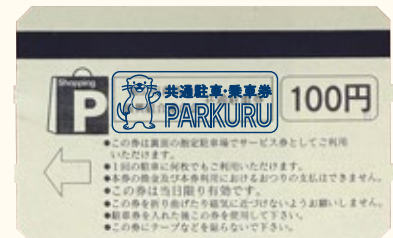

共通駐車・乗車券 / 利用可能一覧

PARKURU

【契約駐車場】

- ①☆福山市霞駐車場
- ②○イヨウ駐車場
- ③△iパーク笠岡町
- ④△キャッスル第1駐車場
- ⑤△キャッスル第2駐車場
- ⑥△キャッスル宝町駐車場
- ⑦△セードル駐車場
- ⑧△中央パーキング
- ⑨△中央パーキング2
- ⑩△TSパーキング霞町
- ⑪△TSパーキング霞町第2
- ⑫△TSパーキング昭和町
- ⑬△TSパーキング昭和町第2
- ⑭△TSパーキング昭和町第3
- ⑮△TSパーキング昭和町第4
- ⑯△TSパーキング大黒町
- ⑰△TSパーキング大黒町第2
- ⑱△TSパーキング東桜町
- ⑲△TSパーキング伏見町
- ⑳△TSパーキング伏見町第2
- ㉑△TSパーキング船町
- ㉒△TSパーキング船町第2
- ㉓△TSパーキング船町第3
- ㉔△TSパーキング船町第4
- ㉕△TSパーキング船町第5
- ㉖△TSパーキング本通り
- ㉗△TSパーキング宮通り
- ㉘△TSパーキング明治町
- ㉙△TSパーキング明治町第2
- ㉚△TSパーキング元町
- ㉛△ベイタウンウエストパーク
- ㉜△宮通り立体駐車場
- ㉝△福山市宮駅南口駐車場

【バス・まわローズ】
 株式会社中国バス
 鞆鉄道株式会社
 株式会社井笠バスカンパニー

【タクシー】
 (一社) 広島県タクシー協会
 福山個人タクシー (協)
 東部個人タクシー (協)
 ※一部のタクシーでは使用不可

【グリーンスローモビリティ】

- * 「共通駐車券」が「共通駐車・乗車券」としてバス、まわローズ、タクシー、グリスロの乗車券としても使えるようになりました。
- * 2026年4月1日以降も、当面はスタンプのない「共通駐車券」も駐車場、バス（高速バス除く）、タクシー、グリスロにご利用いただけます。
- * 中心市街地商店街で「共通駐車・乗車券のステッカー表示」のある店舗等でお買い上げのお客様にお渡ししています。
 [※お買い上げの金額などは店舗により異なります]
- * 「共通駐車・乗車券」1枚につき100円としてご利用いただけます。
 [※換金はできません ※おつりは出ません]
- * 一部のタクシーでは利用できない場合がありますので、事前にご確認ください。
- * ○印の駐車場は精算の際にレジにてこの券をお出してください。
- * △印の駐車場は精算の際にこの券を機械に入れてください。
- * ☆印の駐車場は事務所にて専用のサービス券に引き換えの上ご利用ください。