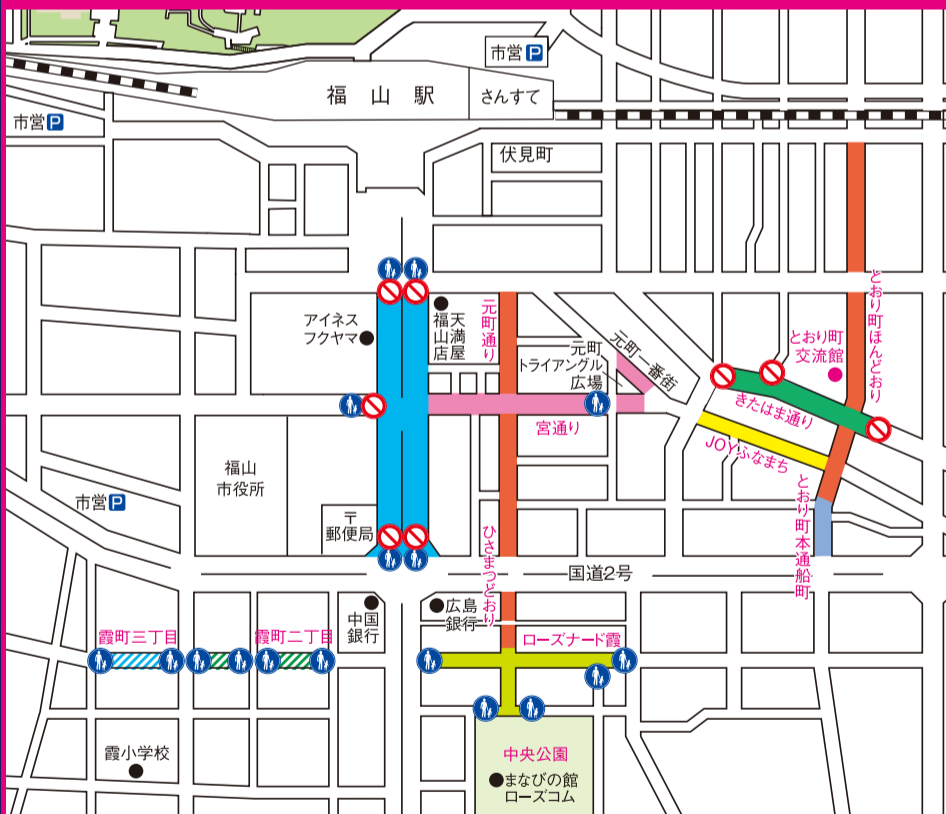

令和元年  
8/15

15:25~20:00  
**いろは丸 YOSAKOI**  
◎会場 福山駅前大通り  
きたはま通り・中央公園  
とうろうまつり会場  
(霞三丁目駐車場)

**8/14 水**

18:10~21:00  
**二上りおどり大会**  
◎会場 福山駅前大通り  
きたはま通り

# 福山夏まつり

2019 FUKUYAMA SUMMER FESTIVAL

**8/14 水 15 木**

19:30~20:45  
(荒天の場合は翌16日(金)に順延)  
**あしだ川花火大会**  
◎会場 芦田川大橋上流

今年度は  
福山駅前大通りで  
14日(水)に  
**大道芸**  
も  
お楽しみ  
いただけます

内容は都合により変更になる場合があります。

いろは丸YOSAKOI・二上りおどり大会 交通規制図(8/14(水))

	8/14 14:30~21:30 ※関係車両を除く		8/14 16:00~22:00 ※関係車両を除く
	8/14 10:00~20:00		8/14 17:00~22:00 ※関係車両を除く
	8/14 10:00~22:00		車両通行止め
	8/14 10:00~翌4:00		歩行者用道路
	8/14 14:30~21:00 ※関係車両を除く		
	8/14 17:00~22:00		
	8/14 17:00~20:30		

会場付近に駐車場はありません。  
公共交通機関をご利用ください。

飲酒運転、絶対ダメ! —福山東・福山西警察署—

あしだ川花火大会 交通規制図(8/15(木)) ※順延の場合は翌16日(金)同時刻

交通規制時間 / 18:00~22:00 (予定)  
 迷惑駐車重点取締区域  
 歩行者用道路  
 迷惑駐車重点取締区域内では事故防止のため  
 22:00(予定)まで運転をしないようご協力下さい。  
 案内所 案内所・救護